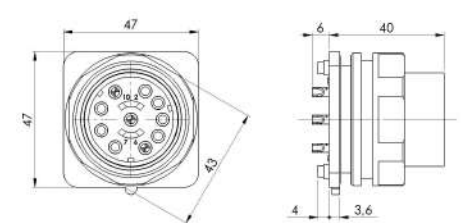

Code commande

Embase J3 272-306-201

Embase mâle J4, 3 contacts à souder pour fil section 1,5mm².

Code commande

Embase J4 271-303-201

Amorces et cordons

Amorce avec fiche femelle 10 cts (J1) et câble MFC.

Code commande

Amorce J1 275-3-..... 13

Longueur câble

Câble MFC (4x2.5mm²) BE + 2 paires 0.60 mm² BPA + 1 mm²

Longueur XXXX dm suivant commande

Cordon avec 1 fiche femelle 10 cts (J1), 1 fiche mâle 10 cts (J2) et câble MFC.