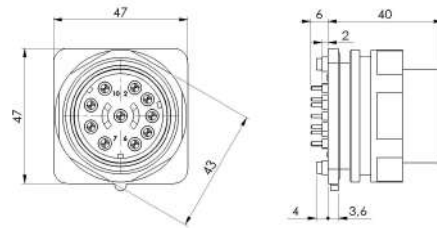

Il s'agit d'un jeu de 4 couples de connecteurs, munis de détrompages mécaniques et visuels rendant impossible une inversion.

Ils sont équipés respectivement de 3, 6, 10 et 10 contacts hermaphrodites, acceptant des fils de 0,5 à 4 mm².

Embases

Embase mâle J1, 10 contacts à picots.

Code commande

Embase J1 271-310-201

Embase femelle J2, 10 contacts à picots.

Code commande

Embase J2 272-310-201

Embase femelle J3, 6 contacts à souder pour fils section 1,5mm².