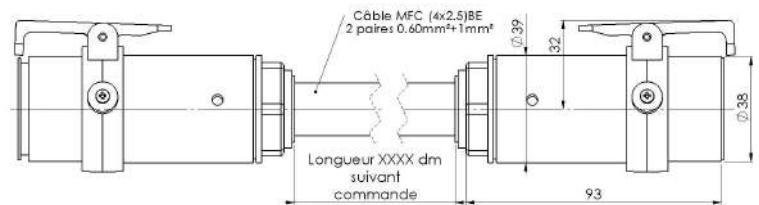

Code commande

Cordon J1+J2 276-3-..... 11

Longueur câble

Câble MFC (4x2.5)BE 2 paires 0.60mm²+1mm²

Longueur XXXX dm suivant commande

Amorce avec fiche mâle 6 cts (J3) et 2 câbles CSR.