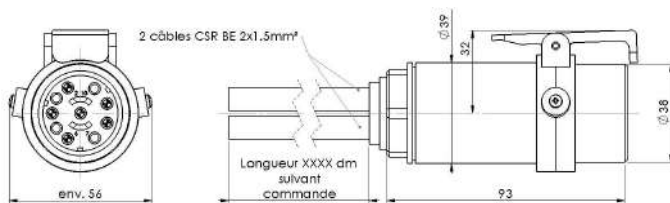

Amorce J1 275-3-..... 13

Longueur câble

Câble MFC (4x2.5mm²) BE + 2 paires 0.60 mm² BPA + 1 mm²

Longueur XXXX dm suivant commande

Cordon avec 1 fiche femelle 10 cts (J1), 1 fiche mâle 10 cts (J2) et câble MFC.

Code commande

Cordon J1+J2 276-3-..... 11

Longueur câble

Câble MFC (4x2.5)BE 2 paires 0.60mm²+1mm²

Longueur XXXX dm suivant commande

Amorce avec fiche mâle 6 cts (J3) et 2 câbles CSR.

Code commande

Amorce J3 275-3-..... 11

Longueur câble

2 câbles CSR BE 2x1.5mm²

Longueur XXXX dm suivant commande

Amorce avec fiche femelle 3 cts (J4) et 3 câbles PBS.

Code commande

Amorce J4 275-3-..... 12

Longueur câble

3 câbles PBS 1x4mm²