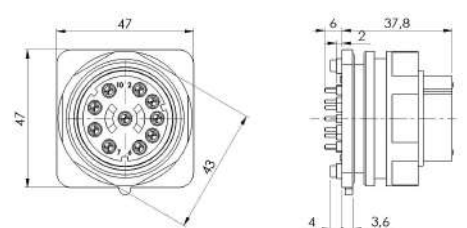

Embases

Embase mâle J1, 10 contacts à picots.

Code commande

Embase J1 271-310-201

Embase femelle J2, 10 contacts à picots.

Code commande

Embase J2 272-310-201

Embase femelle J3, 6 contacts à souder pour fils section 1,5mm².

Code commande

Embase J3 272-306-201

Embase mâle J4, 3 contacts à souder pour fil section 1,5mm².

Code commande

Embase J4 271-303-201

Amorces et cordons

Amorce avec fiche femelle 10 cts (J1) et câble MFC.

Code commande