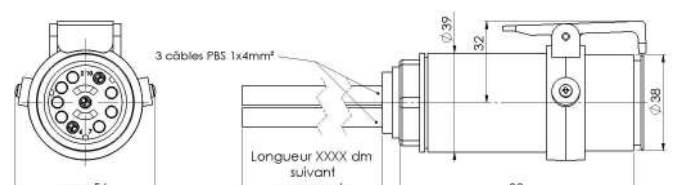

Longueur câble

2 câbles CSR BE 2x1.5mm²

Longueur XXXX dm suivant commande

Amorce avec fiche femelle 3 cts (J4) et 3 câbles PBS.

Code commande

Amorce J4 275-3-..... 12

Longueur câble

3 câbles PBS 1x4mm²