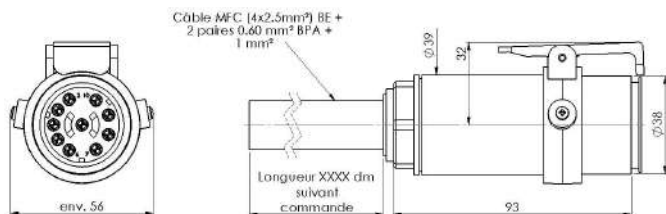

Code commande

Embase J3 272-306-201

Embase mâle J4, 3 contacts à souder pour fil section 1,5mm².

Code commande

Embase J4 271-303-201

Amorces et cordons

Amorce avec fiche femelle 10 cts (J1) et câble MFC.

Code commande

Amorce J1 275-3-..... 13

Longueur câble

Câble MFC (4x2.5mm²) BE + 2 paires 0.60 mm² BPA + 1 mm²

Longueur XXXX dm suivant commande

Cordon avec 1 fiche femelle 10 cts (J1), 1 fiche mâle 10 cts (J2) et câble MFC.