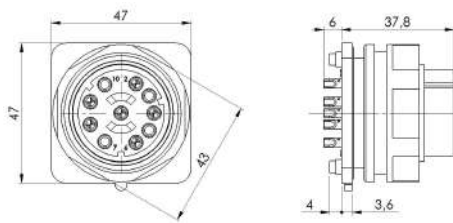

Embases

Embase mâle J1, 10 contacts à picots.

Code commande

Embase J1 271-310-201

Embase femelle J2, 10 contacts à picots.

Code commande

Embase J2 272-310-201

Embase femelle J3, 6 contacts à souder pour fils section 1,5mm².

Code commande

Embase J3 272-306-201

Embase mâle J4, 3 contacts à souder pour fil section 1,5mm².

Code commande

Embase J4 271-303-201

Amorces et cordons

Amorce avec fiche femelle 10 cts (J1) et câble MFC.

Code commande